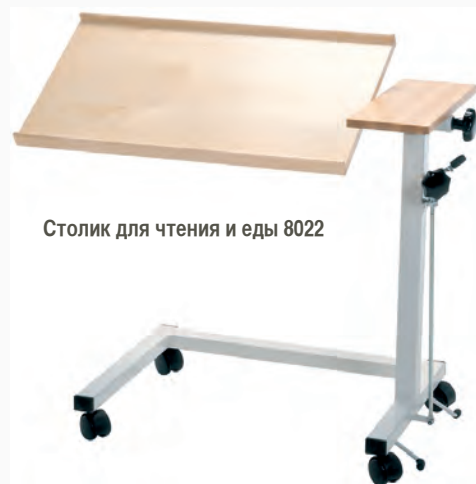

Прикроватная тумбочка 2020

Прикроватные тумбочки Lojer

Изготовлены из высококачественных материалов

Хорошая прикроватная тумбочка существенно повышает уровень комфорта пациента и упрощает работу обслуживающего персонала. Красивая прикроватная тумбочка становится еще и элементом интерьера палаты.

Прикроватные тумбочки Lojer обладают настоящим финским качеством и сочетаются с различными моделями кроватей. Вы можете выбрать тумбочки того же цвета и с той же отделкой, что и медицинские кровати Lojer.

На свою продукцию мы предоставляем лучшую на рынке гарантию – от 2-х до 10-ти лет

"Комфортные,
стильные и
качественные"

Столик для чтения и еды 8022